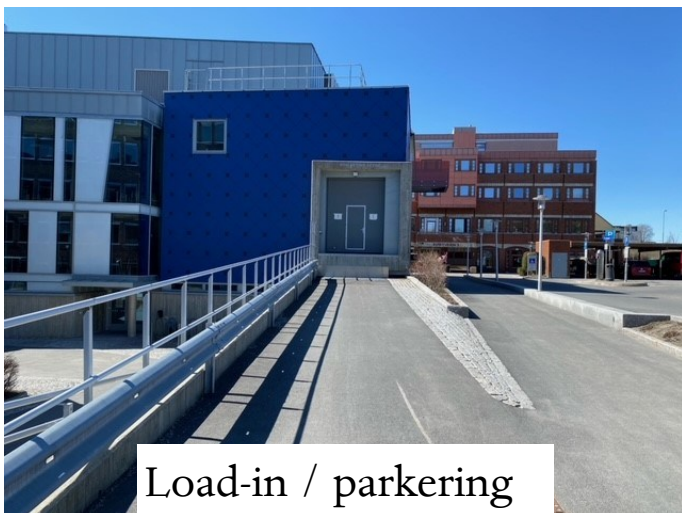

Adkomst og load-in og garderobes

RÅDHUSTEATRET I SKI

Adresse innlast: **Rådhusvingen 3, Ski**

Løftebord: **250 cm*160 cm, 4 tonn**

Strøm nightliner: **32a/230**, mulighet for 32a **400v**

Høyde rampe load-in: **100 cm**

Lysåpning load-in: **255 cm*330 cm**

Lysåpning fra sidescene til scene: **220 cm*330 cm**

RADHUSTEATRET | SKI

Innkjøring fra kirkeveien

Inngang garderobe

Load-in / parkering

Load-in / Lasterampe

Sidescene, scene rett frem

Sal fra bakerst på scenen

RÅDHUSTEATRET I SKI

Garderoben er under scenen. Fra garderoben til scenen er det en etasje med heis og trapp. Adkomst til både stage left og stage right.