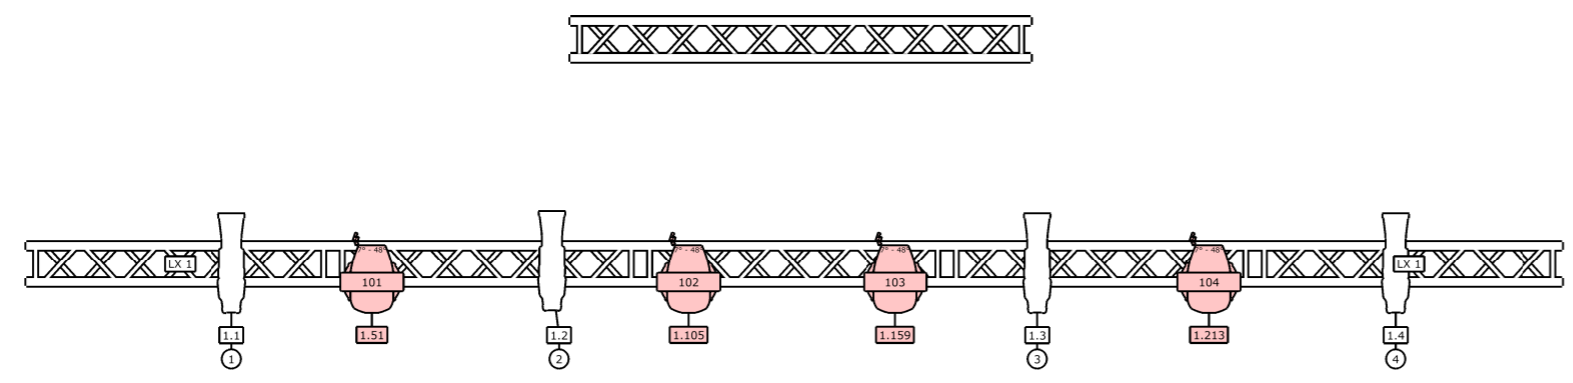

1. **Symbol key**
2. Diamond 19, Diamond 19CC (16)
   - VersaPar (10)
   - Source Four 14° (8)
   - SunRise 2 (6)
   - MAC Viper Performance (6)
   - Robin 300 LEDWash (6)
   - Astra Profile400 (4)
   - Fan-200 DMX (1)
   - Maverick MK3 Spot (1)
   - ATMe (1)

Project	Rådhus teatret i Ski	
Project location	Nordre Follo Kommune	
Drawing author	Bård Røste