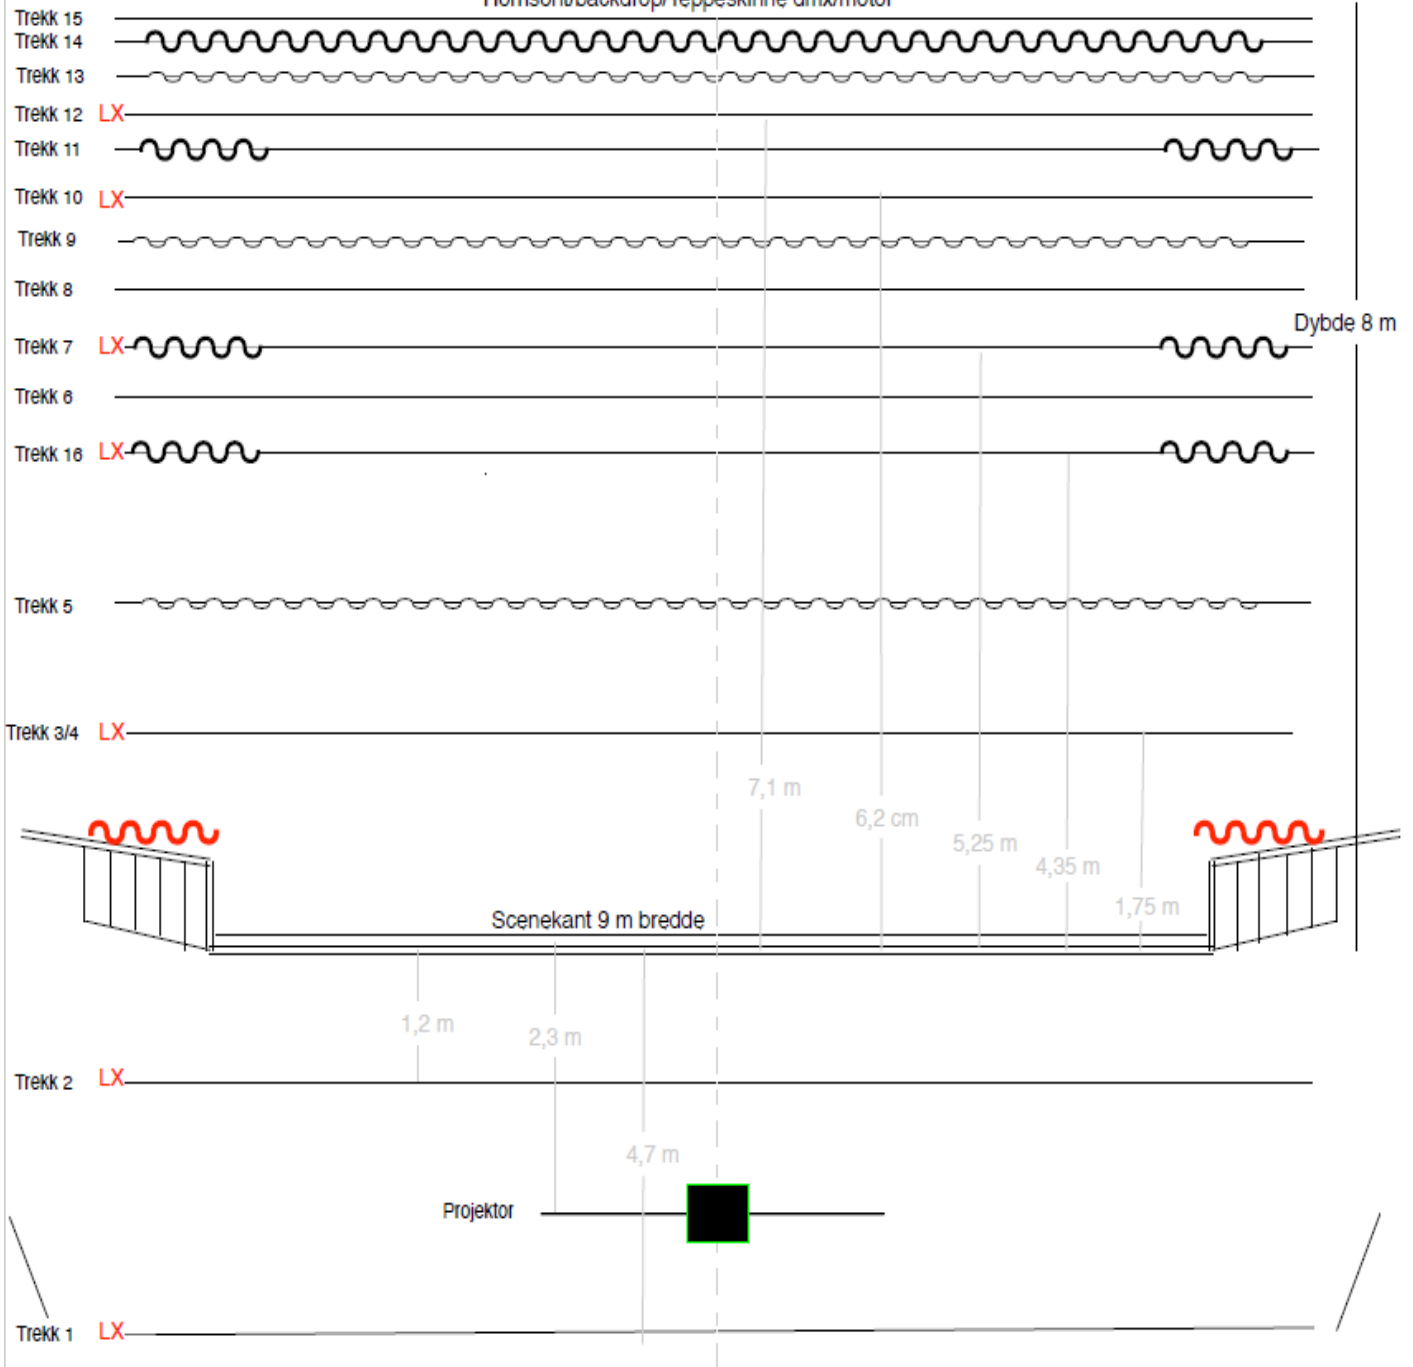

Horisont/backdrop/Teppeskinne dmx/motor

SWL: Maks last jevn fordelt - A: max under wire - B: max mellom wire - C: max mellom wire - D: max fri ende

Trekk 1: SWL: 320kg A:210kg B:225kg C: 200kg D: 70kg	Trekk 9: SWL: 320kg A: 150kg B: 50kg C: 100kg D: 50kg
Trekk 2: SWL: 320kg A:210kg B:225kg C: 200kg D: 70kg	Trekk 10: SWL: 500kg A: 100kg B: 50kg C: 50kg D: 50kg
Trekk 3/4: SWL: 500kg A:250kg B:310kg C:40kg/m D: xxkg	Trekk 11: SWL: 320kg A: 150kg B: 50kg C: 100kg D: 50kg
Trekk 5: SWL: 320kg A: 150kg B: 50kg C: 100kg D: 50kg	Trekk 12: SWL: 500kg A: 100kg B: 50kg C: 50kg D: 50kg
Trekk 6: SWL: 500kg A: 100kg B: 50kg C: 50kg D: 50kg	Trekk 13: SWL: 320kg A: 150kg B: 25kg C: 25kg D: 25kg
Trekk 7: SWL: 320kg A: 150kg B: 50kg C: 100kg D: 50kg	Trekk 14: SWL: 320kg A: 150kg B: 25kg C: 25kg D: 25kg
Trekk 8: SWL: 320kg A: 150kg B: 25kg C: 25kg D: 25kg	Trekk 15: SWL: 320kg A: 150kg B: 25kg C: 25kg D: 25kg
	Trekk 16: SWL: 740kg A: 185kg B: 50kg C: 100kg D: 50kg

Hazer: MDG ATMe - Addr: 510

Mikser: GrandMA 2 Light

DMX FOH-scene: nettverk/sACN

Salslys: univers 6. -dmx: 501

Dimmere: DMX 1-50, universe 1

Max trim LX scene: 6,3 meter?

Max trim LX front: 6,3 meter?